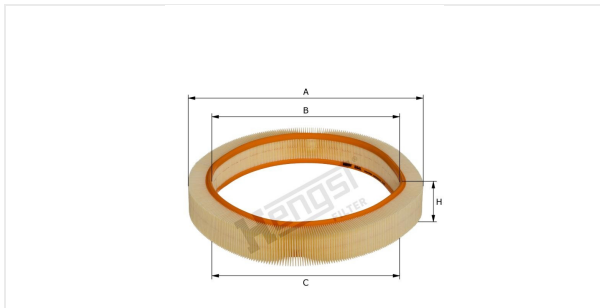

Cartuccia filtro dell'aria
E64L

Dati tecnici

Codice telematico	10741310000
EAN	4030776081053
Stato	Disponibile

Dimensioni in mm

A	408.00
B	326.00
C	326.00
D	
E	
F	
G	
H	64.00