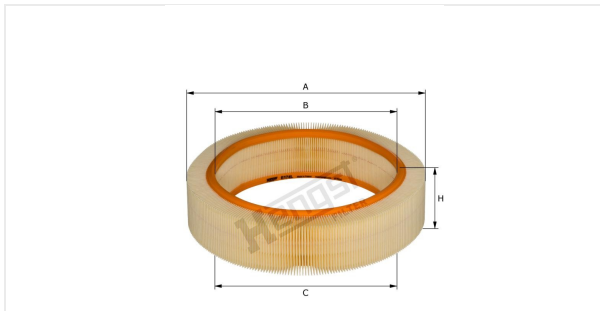

Cartuccia filtro dell'aria
E174L

Dati tecnici

Codice telematico	10747310000
EAN	4030776077087
Stato	Disponibile

Dimensioni in mm

A	338.00
B	255.00
C	255.00
D	
E	
F	
G	
H	84.00