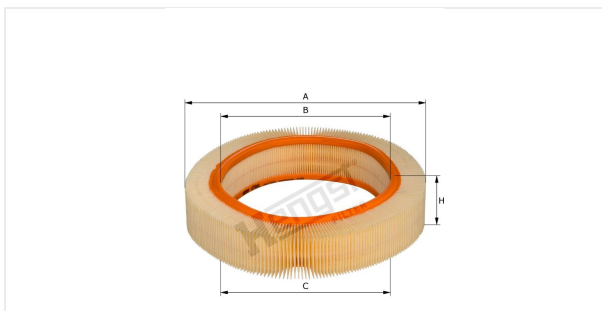

Cartuccia filtro dell'aria
E700L

Dati tecnici

Codice telematico	10808310000
EAN	4030776077032
Stato	Disponibile

Dimensioni in mm

A	335.00
B	237.00
C	
D	
E	
F	
G	
H	69.00