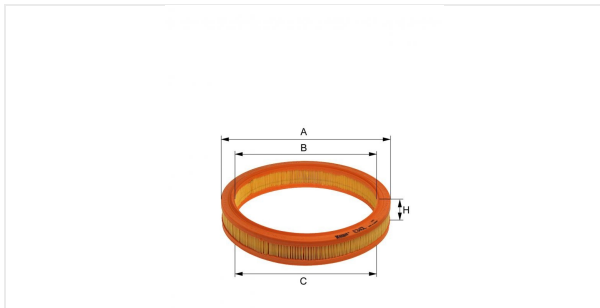

Cartuccia filtro dell'aria  
E340L

**Dati tecnici**

Codice telematico	1165310000
EAN	4030776005691
Stato	Disponibile

**Dimensioni in mm**

A	290.00
B	244.00
C	244.00
D	
E	
F	
G	
H	50.00