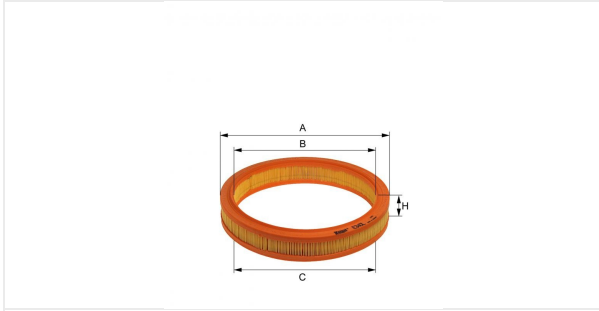

Cartuccia filtro dell'aria
E340L

Dati tecnici

Codice telematico	1165310000
EAN	4030776005691
Stato	Disponibile

Dimensioni in mm

A	290.00
B	244.00
C	244.00
D	
E	
F	
G	
H	50.00