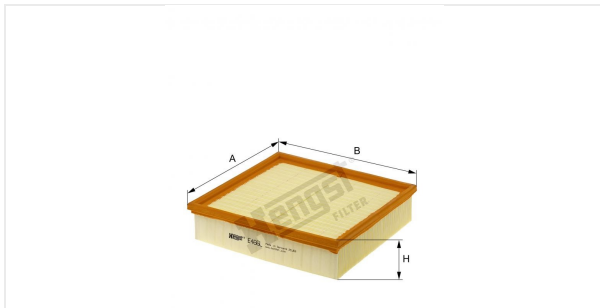

Cartuccia filtro dell'aria
E466L

Dati tecnici

Codice telematico	1885310000
EAN	4030776007954
Stato	Disponibile

Dimensioni in mm

A	244.00
B	262.00
C	
D	
E	
F	
G	
H	58.00