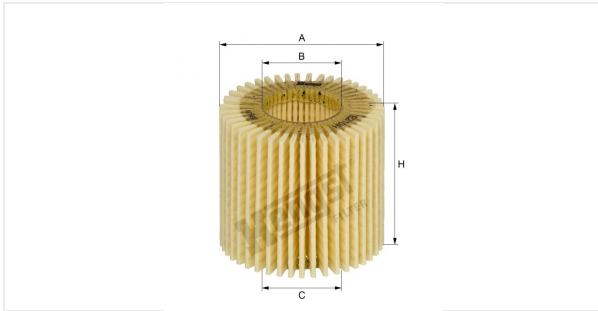

Cartuccia filtro olio con guarnizione
E210H D228

Dati tecnici

Codice telematico	2171130000
EAN	4030776025354
Stato	Disponibile

Dimensioni in mm

A	61.00
B	29.00
C	29.00
D	
E	
F	
G	
H	56.00