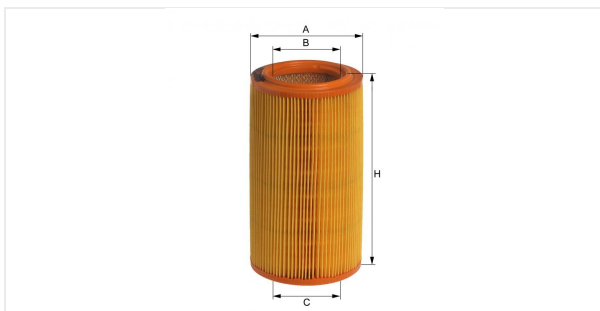

Cartuccia filtro dell'aria
E431L

Dati tecnici

Codice telematico	2767310000
EAN	4030776009309
Stato	Disponibile

Dimensioni in mm

A	112.00
B	67.00
C	67.00
D	
E	
F	
G	
H	213.00