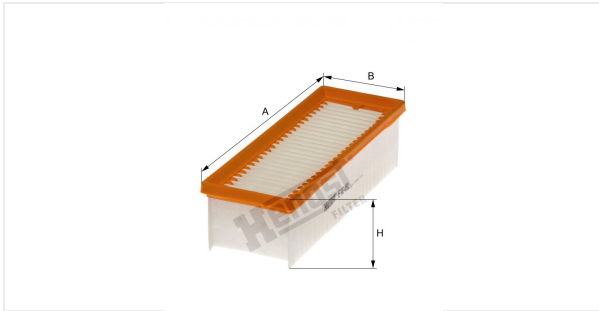

Cartuccia filtro dell'aria
E1048L

Dati tecnici

| | |
|-------------------|---------------|
| Codice telematico | 5450310000 |
| EAN | 4030776026054 |
| Stato | Disponibile |

Dimensioni in mm

| | |
|---|--------|
| A | 261.00 |
| B | 97.00 |
| C | |
| D | |
| E | |
| F | |
| G | |
| H | 72.00 |