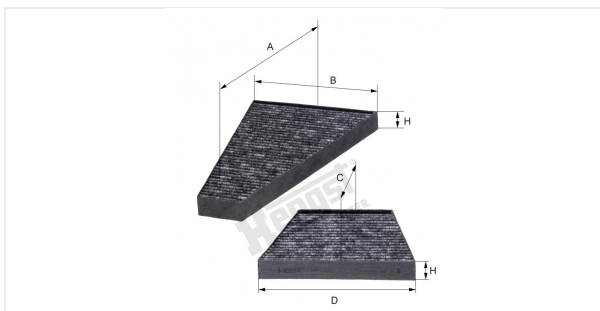

Filtro ai carboni attivi per abitacolo
E1935LC-2

Dati tecnici

Codice telematico	6303310000
EAN	4030776036060
Stato	Disponibile

Dimensioni in mm

A	345.00
B	221.00
C	172.00
D	221.00
E	
F	
G	
H	30.00