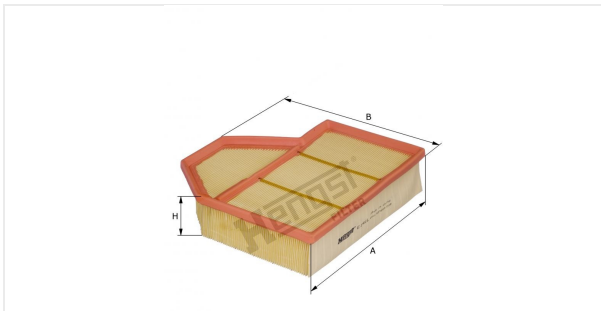

Cartuccia filtro dell'aria  
E141L

**Dati tecnici**

Codice telematico	6615310000
EAN	4030776036213
Stato	Fine serie

**Dimensioni in mm**

A	258.00
B	230.00
C	
D	
E	
F	
G	
H	57.00