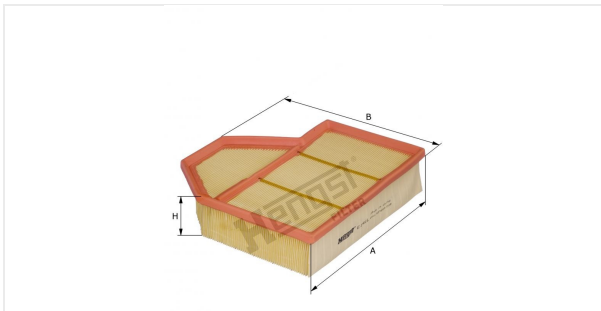

Cartuccia filtro dell'aria
E141L

Dati tecnici

Codice telematico	6615310000
EAN	4030776036213
Stato	Fine serie

Dimensioni in mm

A	258.00
B	230.00
C	
D	
E	
F	
G	
H	57.00