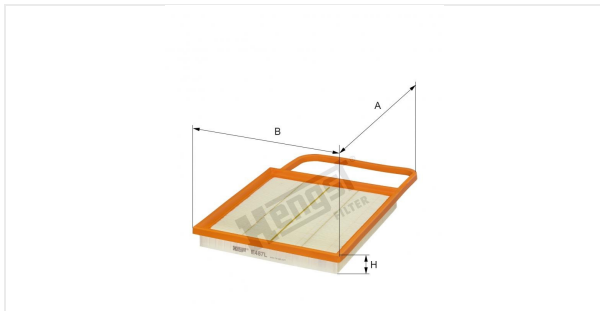

Cartuccia filtro dell'aria
E487L

Dati tecnici

Codice telematico	6831310000
EAN	4030776040159
Stato	Disponibile

Dimensioni in mm

A	360.00
B	247.00
C	
D	
E	
F	
G	
H	34.00