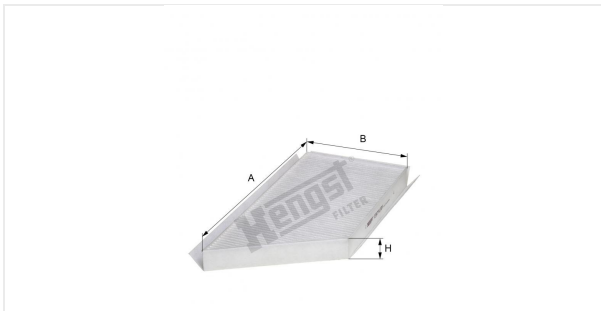

Filtro antipollini per abitacolo
E971LI01

Dati tecnici

Codice telematico	6837310000
EAN	4030776040128
Stato	Disponibile

Dimensioni in mm

A	340.00
B	158.00
C	
D	
E	
F	
G	
H	28.00