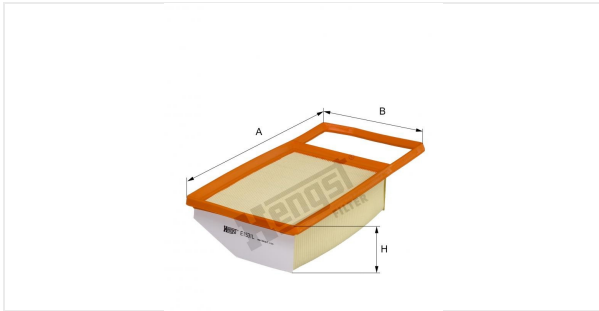

Cartuccia filtro dell'aria  
E1531L

**Dati tecnici**

Codice telematico	7859310000
EAN	4030776049428
Stato	Disponibile

**Dimensioni in mm**

A	347.00
B	156.00
C	
D	
E	
F	
G	
H	62.00