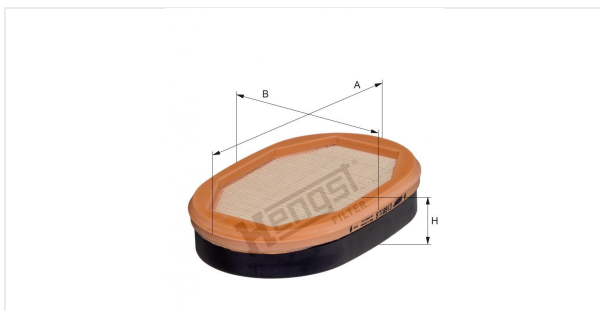

Cartuccia di sicurezza per filtro dell'aria
E1681LS

Dati tecnici

Codice telematico	8550310000
EAN	4030776062052
Stato	Disponibile

Dimensioni in mm

A	208.00
B	141.00
C	
D	
E	
F	
G	
H	44.00