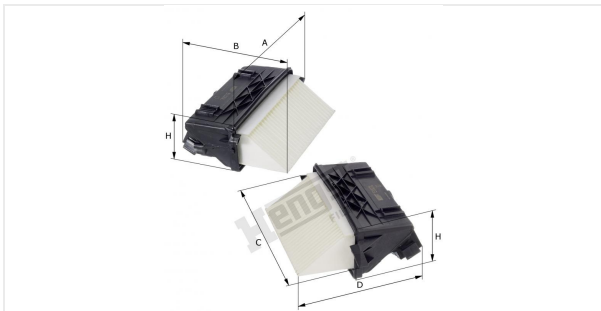

Cartuccia filtro dell'aria  
E1328L-2

**Dati tecnici**

Codice telematico	8587310000
EAN	4030776056495
Stato	Disponibile

**Dimensioni in mm**

A	301.00
B	193.00
C	306.00
D	193.00
E	
F	
G	
H	97.00