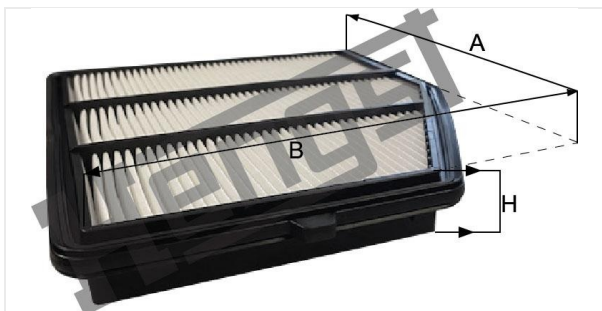

Cartuccia filtro dell'aria
E2072L

Dati tecnici

Codice telematico

9597310000

EAN

4030776077537

Stato

Disponibile