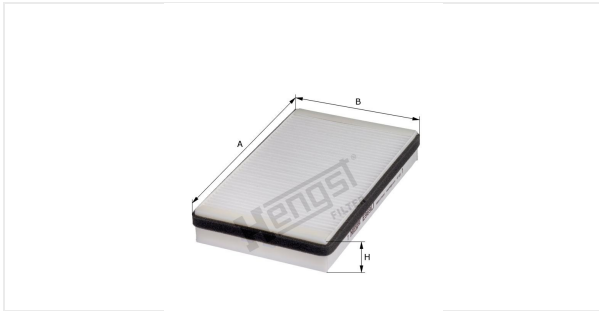

E969LI

Hengst EDP

10120310000

EAN

4030776073386

**mm**

A	262.00
B	162.00
C	
D	
E	
F	
G	
H	39.00