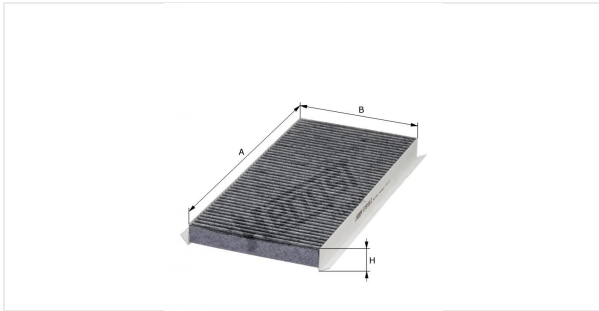

E1918LC

Hengst EDP

10171310000

EAN

4030776073430

mm

A	396.00
B	183.00
C	
D	
E	
F	
G	
H	31.00