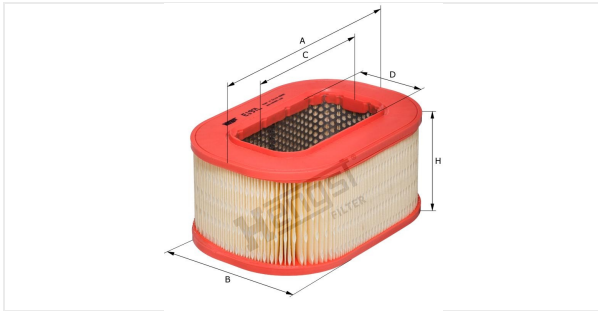

E197L

Hengst EDP

10222310000

EAN

4030776073614

mm

A	279.00
B	191.00
C	177.00
D	88.00
E	
F	
G	
H	129.00