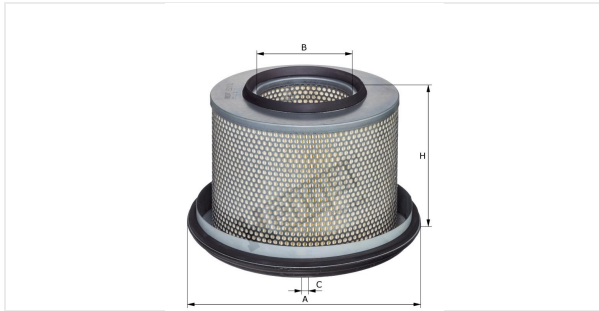

E210L

Hengst EDP

10447310000

EAN

4030776078022

mm

A	331.00
B	11.00
C	133.00
D	
E	
F	
G	
H	230.00