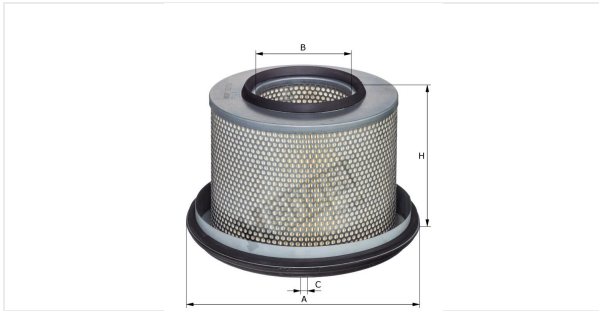

E210L

Hengst EDP

10447310000

EAN

4030776078022

mm

A	331.00
B	11.00
C	133.00
D	
E	
F	
G	
H	230.00