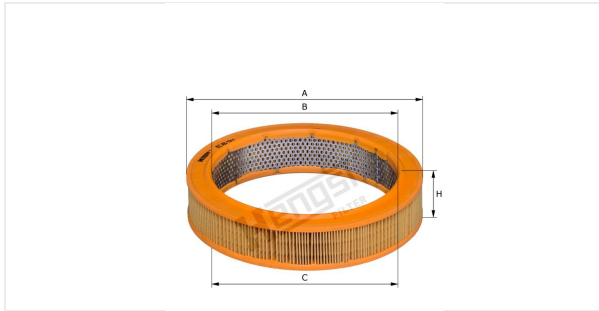

E89L

Hengst EDP

10466310000

EAN

4030776077049

mm

A	279.00
B	222.00
C	222.00
D	
E	
F	
G	
H	62.00