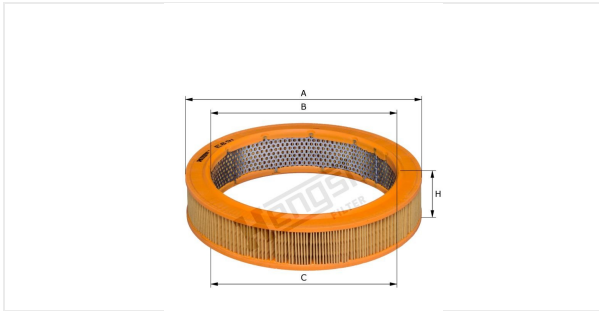

E89L

Hengst EDP

10466310000

EAN

4030776077049

mm

A	279.00
B	222.00
C	222.00
D	
E	
F	
G	
H	62.00