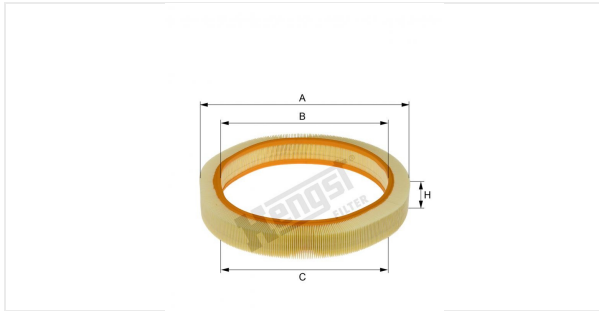

E172L

Hengst EDP

10468310000

EAN

4030776075762

**mm**

A	408.00
B	326.00
C	326.00
D	
E	
F	
G	
H	57.00