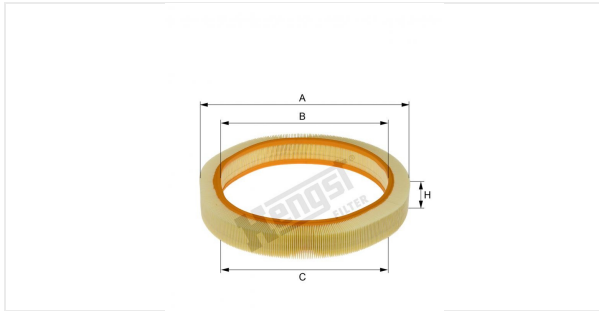

E172L

Hengst EDP

10468310000

EAN

4030776075762

mm

A	408.00
B	326.00
C	326.00
D	
E	
F	
G	
H	57.00