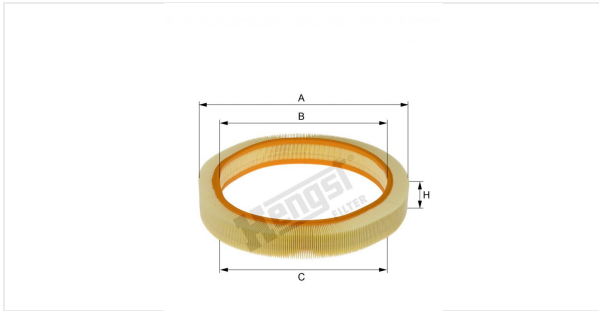

E172L

Hengst EDP

10468310000

EAN

4030776075762

mm

A	408.00
B	326.00
C	326.00
D	
E	
F	
G	
H	57.00