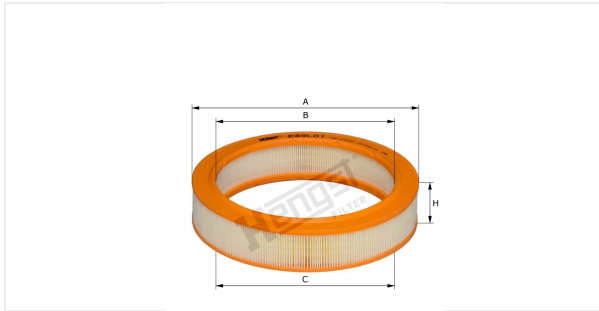

E89L01

Hengst EDP

10476310000

EAN

4030776075793

mm

A	279.00
B	219.00
C	219.00
D	
E	
F	
G	
H	62.00