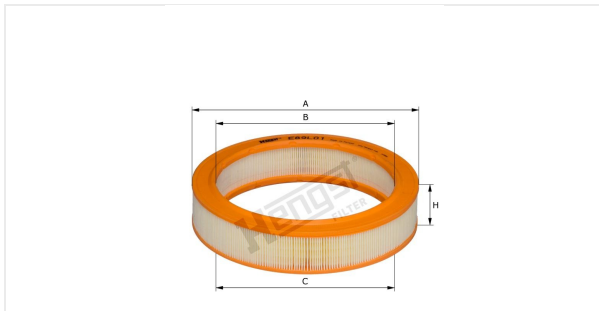

E89L01

Hengst EDP

10476310000

EAN

4030776075793

mm

A	279.00
B	219.00
C	219.00
D	
E	
F	
G	
H	62.00