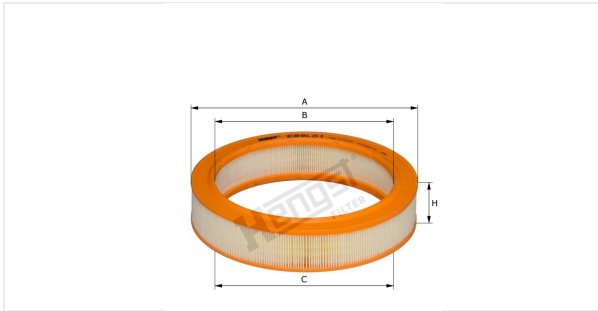

E89L01

Hengst EDP

10476310000

EAN

4030776075793

mm

A	279.00
B	219.00
C	219.00
D	
E	
F	
G	
H	62.00