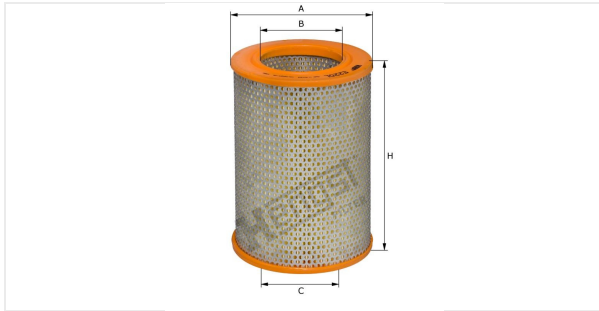

E220L

Hengst EDP

10478310000

EAN

4030776075809

mm

A	151.00
B	88.00
C	88.00
D	
E	
F	
G	
H	222.00