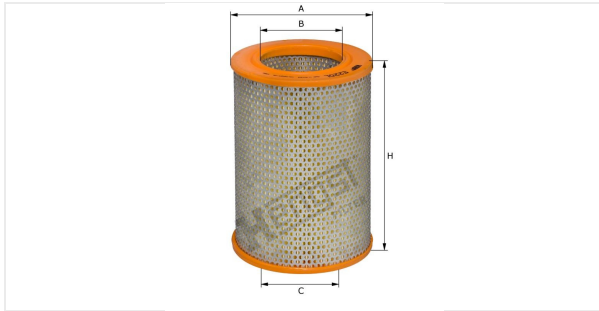

E220L

Hengst EDP

10478310000

EAN

4030776075809

**mm**

A	151.00
B	88.00
C	88.00
D	
E	
F	
G	
H	222.00