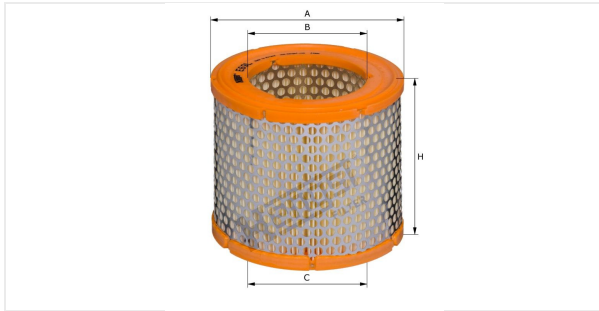

E69L

Hengst EDP

10727310000

EAN

4030776078947

**mm**

A	134.00
B	83.00
C	83.00
D	
E	
F	
G	
H	120.00