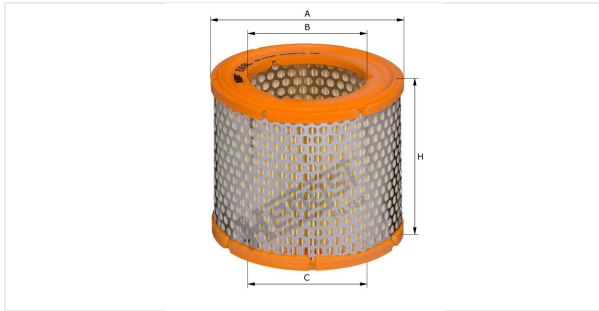

E69L

Hengst EDP

10727310000

EAN

4030776078947

mm

A	134.00
B	83.00
C	83.00
D	
E	
F	
G	
H	120.00