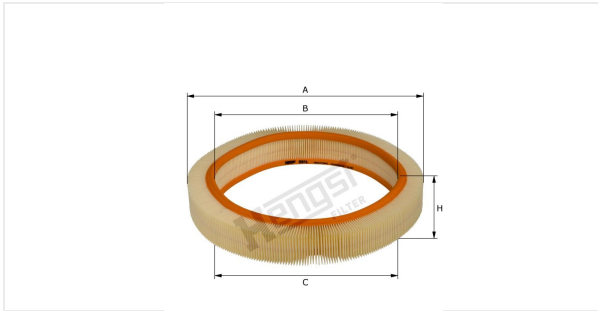

E81L

Hengst EDP

10735310000

EAN

4030776079623

mm

A	364.00
B	283.00
C	283.00
D	
E	
F	
G	
H	59.00