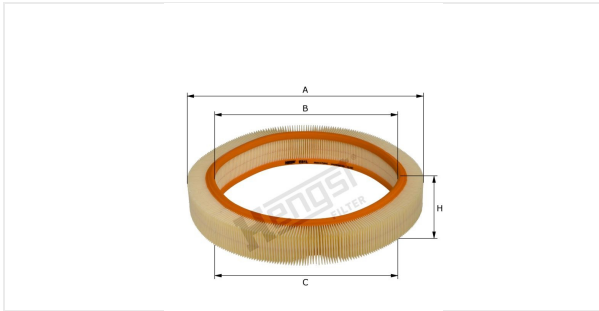

E81L

Hengst EDP

10735310000

EAN

4030776079623

**mm**

A	364.00
B	283.00
C	283.00
D	
E	
F	
G	
H	59.00