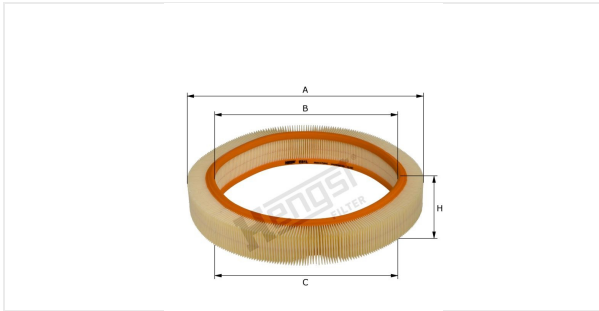

E81L

Hengst EDP

10735310000

EAN

4030776079623

mm

A	364.00
B	283.00
C	283.00
D	
E	
F	
G	
H	59.00