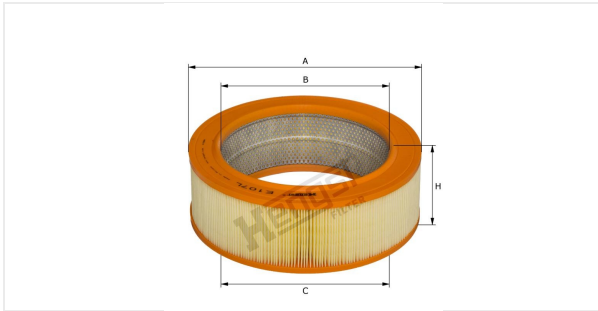

E107L

Hengst EDP

10739310000

EAN

4030776080643

mm

A	309.00
B	223.00
C	223.00
D	
E	
F	
G	
H	108.00