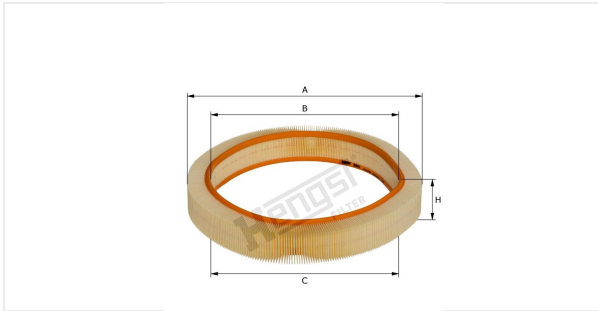

E64L

Hengst EDP

10741310000

EAN

4030776081053

mm

A	408.00
B	326.00
C	326.00
D	
E	
F	
G	
H	64.00