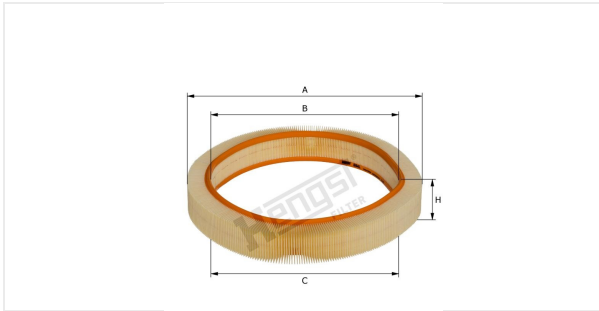

E64L

Hengst EDP

10741310000

EAN

4030776081053

**mm**

A	408.00
B	326.00
C	326.00
D	
E	
F	
G	
H	64.00