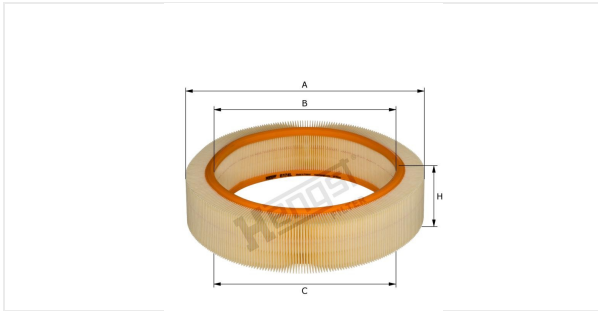

E174L

Hengst EDP

10747310000

EAN

4030776077087

mm

A	338.00
B	255.00
C	255.00
D	
E	
F	
G	
H	84.00