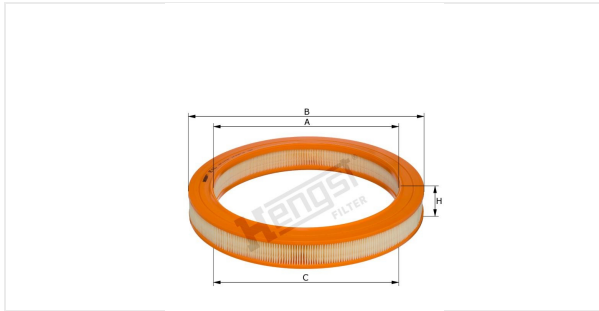

E1L

Hengst EDP

10749310000

EAN

4030776077025

mm

A	417.00
B	333.00
C	333.00
D	
E	
F	
G	
H	56.00