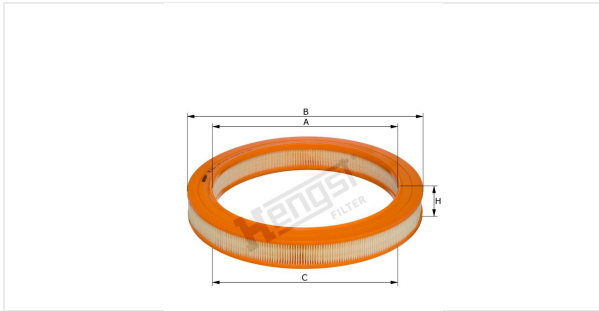

E1L

Hengst EDP

10749310000

EAN

4030776077025

mm

A	417.00
B	333.00
C	333.00
D	
E	
F	
G	
H	56.00