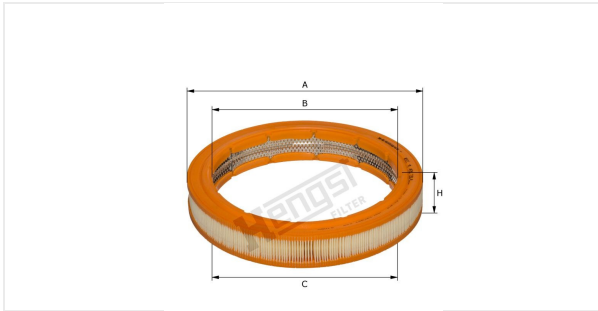

E183L

Hengst EDP

10751310000

EAN

4030776080698

mm

A	310.00
B	243.00
C	243.00
D	
E	
F	
G	
H	51.00