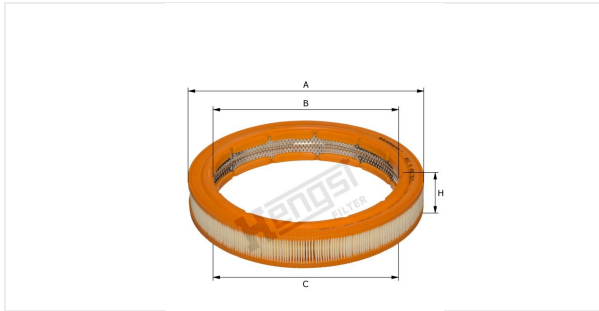

E183L

Hengst EDP

10751310000

EAN

4030776080698

mm

A	310.00
B	243.00
C	243.00
D	
E	
F	
G	
H	51.00