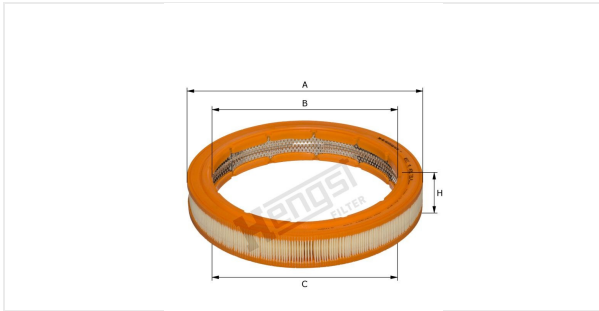

E183L

Hengst EDP

10751310000

EAN

4030776080698

**mm**

A	310.00
B	243.00
C	243.00
D	
E	
F	
G	
H	51.00