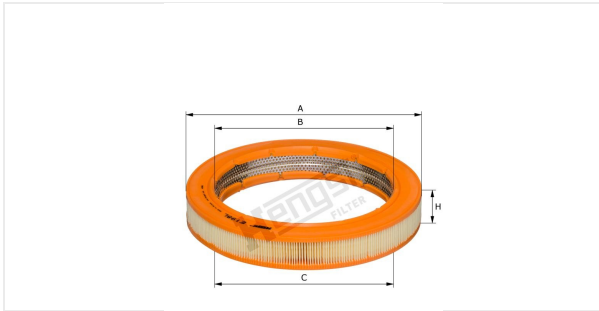

E198L

Hengst EDP

10753310000

EAN

4030776080704

mm

A	321.00
B	243.00
C	243.00
D	
E	
F	
G	
H	52.00