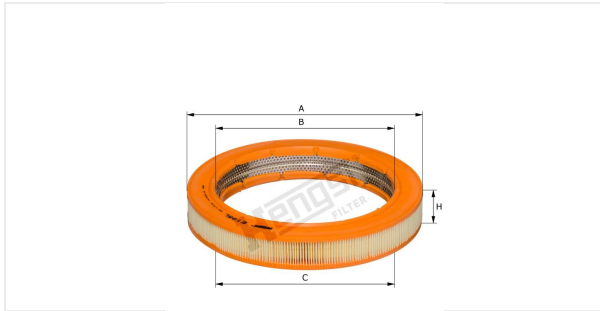

E198L

Hengst EDP

10753310000

EAN

4030776080704

mm

A	321.00
B	243.00
C	243.00
D	
E	
F	
G	
H	52.00