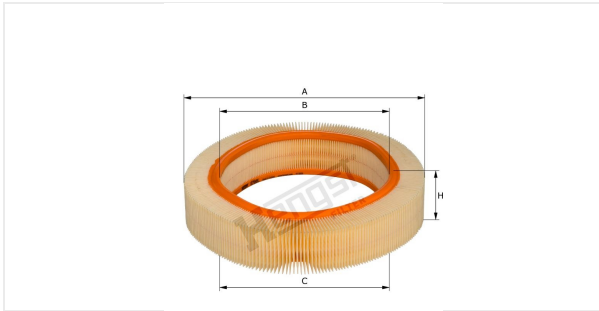

E700L

Hengst EDP

10808310000

EAN

4030776077032

mm

A	335.00
B	237.00
C	
D	
E	
F	
G	
H	69.00